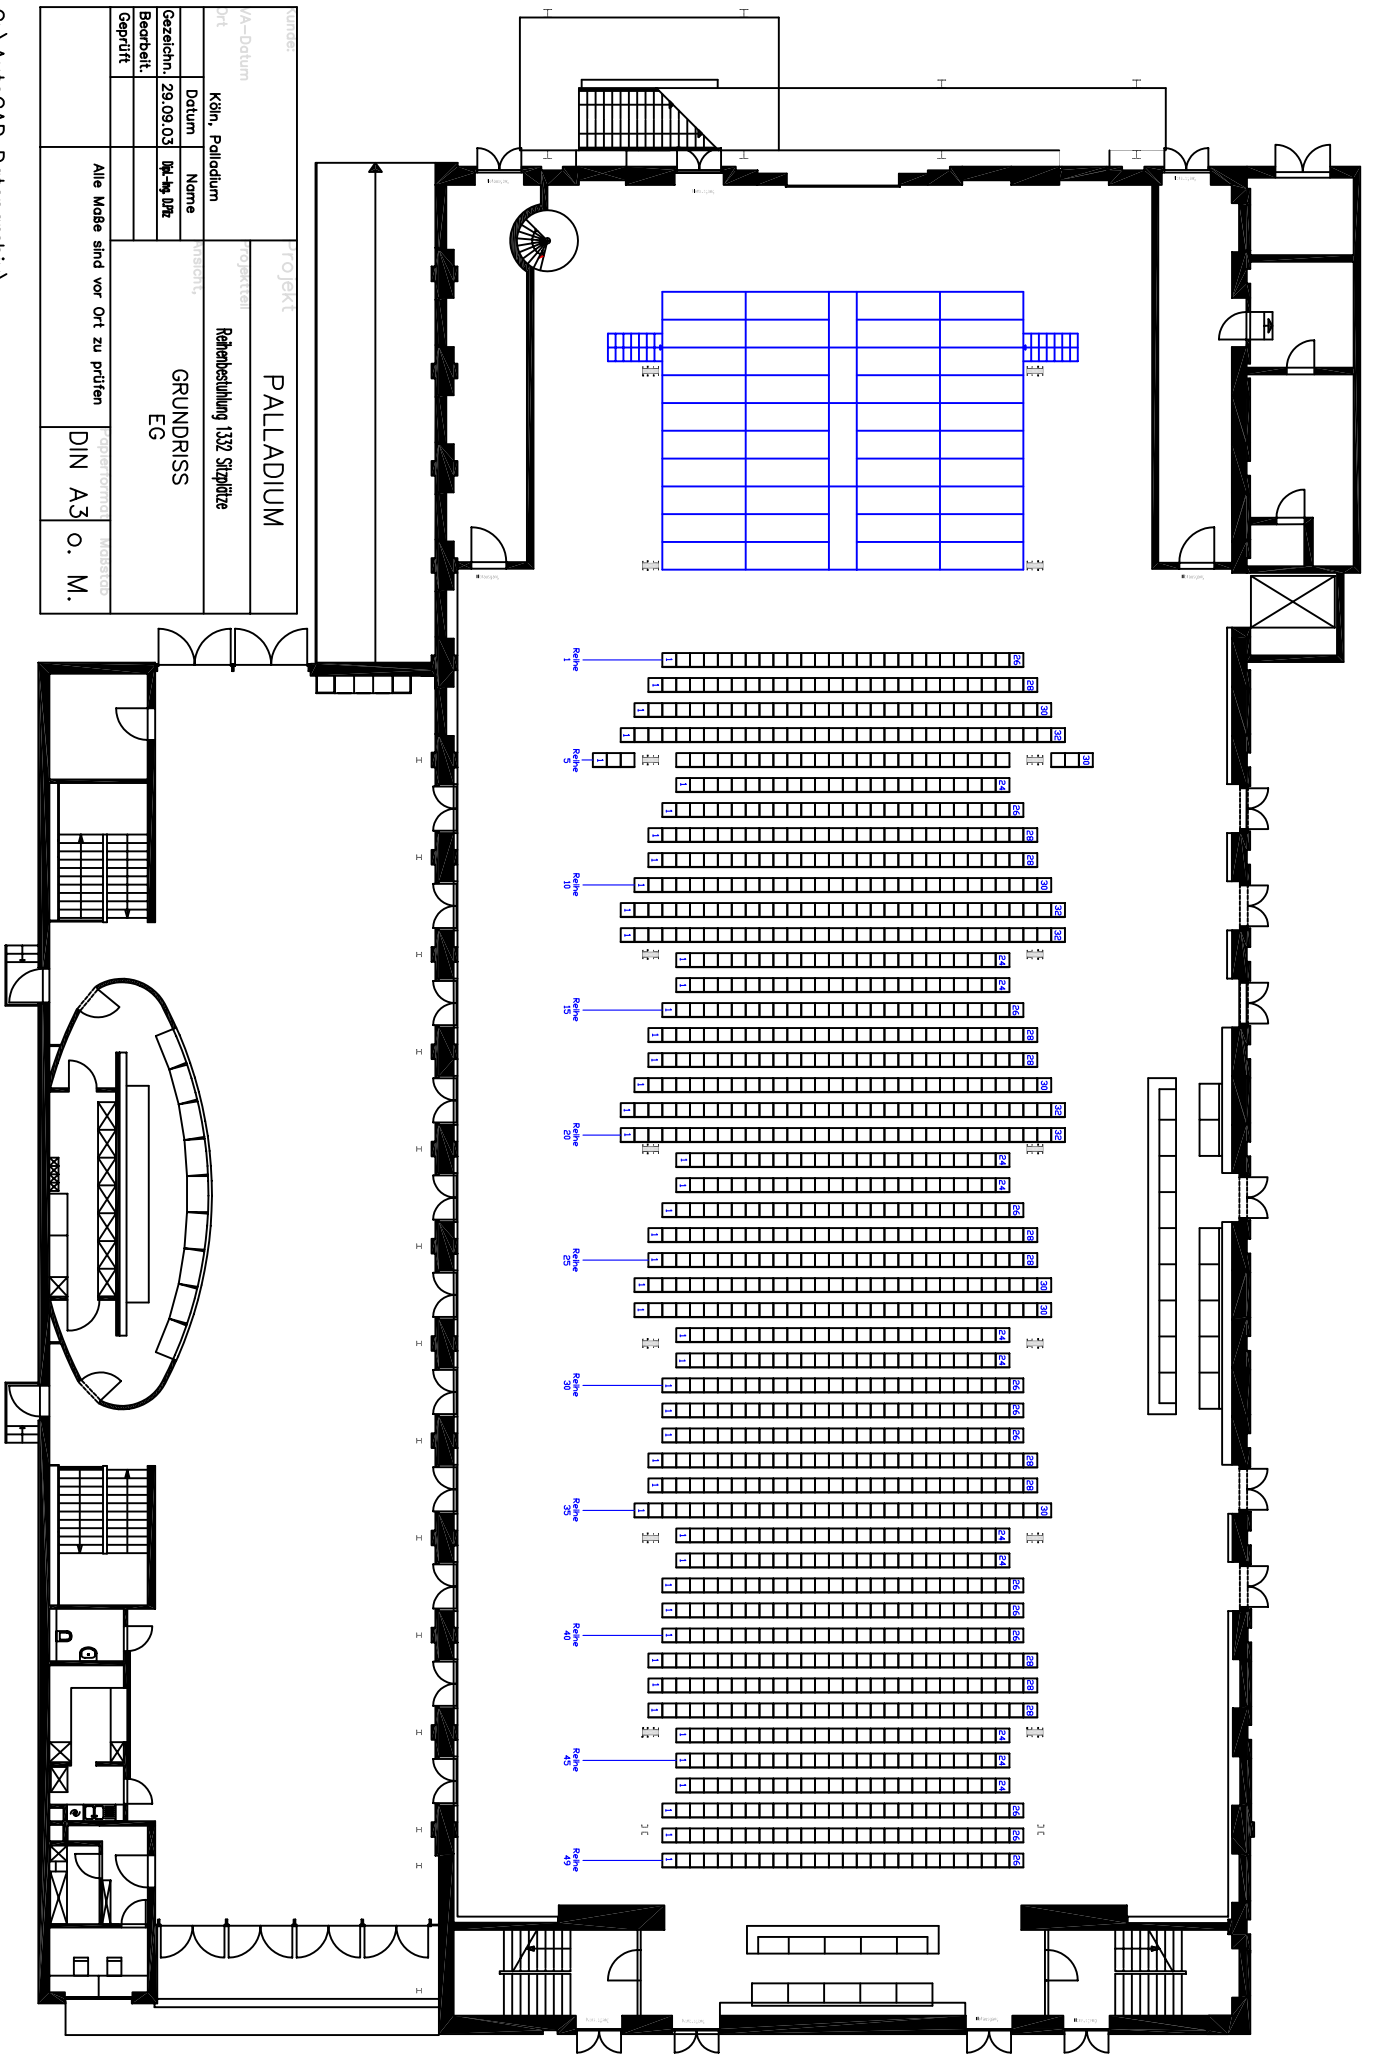

Titel		Projekt	
A-Datum		PALLADIUM	
Klin, Palladium		Reihenbestuhlung 1332 Sitzplätze	
Datum	Name	GRUNDRISS	
Gezeichnet, 29.09.03	Proj.-Nr./Wfz.	EG	
Bearbeit.		Alle Maße sind vor Ort zu prüfen	
Geprüft		DIN A3	o. M.

C:\AutocAD Datenarchiv\
Palladium\Basispläne\
Haupthalle EG\Genehmigte Pläne
Reihenbestuhlung 1332 Sitzplätze.dwg
C:\AutocAD Datenarchiv\Palladium\Basispläne\Haupthalle EG\Genehmigte Pläne\Reihenbestuhlung 1332 Sitzplätze.dwg, DIN A4 - o.M., 09.06.2006 13:45:05, A4, 1:1